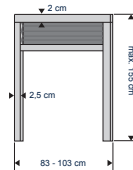

DE KWALITEIT
VAN BRUYNZEEL

www.bruynzeelhomeproducts.nl

Let op

Let op dat het hang- en sluitwerk het plaatsen en bedienen van de hor niet belemmert.

Geschikt voor:

- Ramen die naar buiten draaien: montage binnen
- Montage op en in het kozijn
- Dakramen

Kenmerken:

- Geplisseerd horrengaas
- Slanke aluminium profielen
- Makkelijk te combineren met raamdecoratie
- Eenvoudig op maat te maken
- Volledig voormonteerd

www.bruynzeelhomeproducts.nl